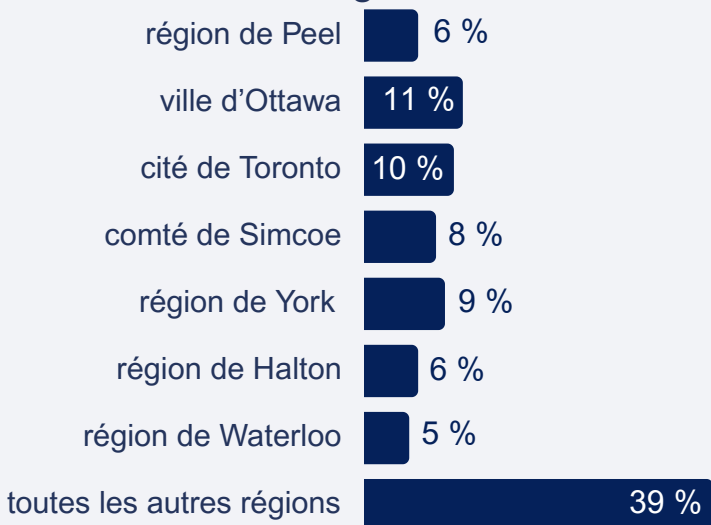

APPRENTISSAGE

Les techniciens en horticulture effectuent des relevés et évaluent des paysages, dessinent des croquis et construisent des modèles de conceptions de paysages. Ils construisent et entretiennent également des jardins, des parcs, des terrains de golf et d'autres environnements aménagés, tout en conseillant les clients sur des questions liées à l'horticulture, telles que l'irrigation.

Niveau scolaire requis pour l'admission	12e année
Formation en cours d'emploi	5 400 heures (environ trois ans)
Formation technique	720 heures (six mois répartis sur deux niveaux)
Compétences requises	Attention aux détails, Adaptabilité, Compétences en calcul, Résolution de problèmes

Les travailleurs expérimentés qui n'ont pas terminé un apprentissage en Ontario mais qui ont des qualifications ou une expérience équivalentes dans leur métier peuvent utiliser le processus d'évaluation des compétences équivalentes.

PROFIL DE LA MAIN-D'OEUVRE

Offres d'emploi les plus élevées par région

Source: Planification de la main-d'oeuvre Ontario, Rapport sur les tendances du march  du travail 2023