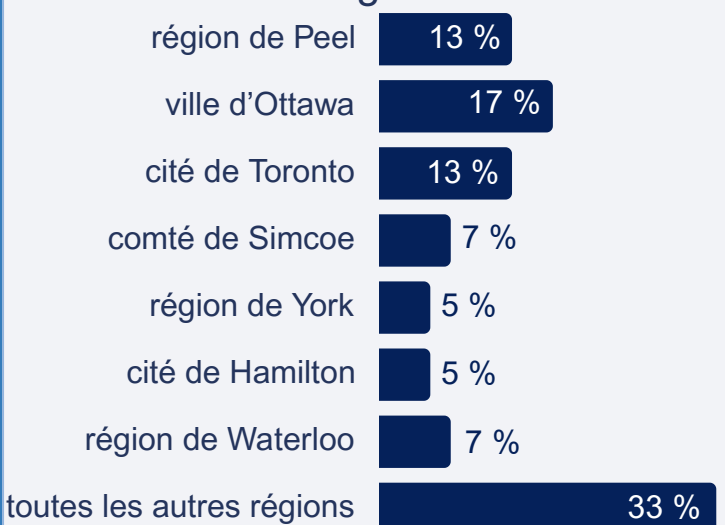

APPRENTISSAGE

Les couvreurs installent, réparent ou remplacent des toits plats ainsi que des bardeaux, des bardeaux de fente et d'autres tuiles sur des toits en pente. Les poseurs de bardeaux installent et remplacent des bardeaux, des tuiles et des recouvrements similaires sur des toits en pente. Ils travaillent pour des entrepreneurs en toitures, des entrepreneurs en bâtiment ou ils peuvent être des travailleurs autonomes.

Niveau scolaire requis pour l'admission	10e année
Formation en cours d'emploi	3 520 heures (environ deux ans)
Formation technique	480 heures (quatre mois répartis sur deux niveaux)
Compétences requises	Attention aux détails, Adaptabilité, Compétences en calcul, Résolution de problèmes

Les travailleurs expérimentés qui n'ont pas terminé un apprentissage en Ontario mais qui ont des qualifications ou une expérience équivalentes dans leur métier peuvent utiliser le processus d'évaluation des compétences équivalentes.

PROFIL DE LA MAIN-D'OEUVRE

Offres d'emploi les plus élevées par région

Source: Planification de la main-d'oeuvre Ontario, Rapport sur les tendances du march  du travail 2023